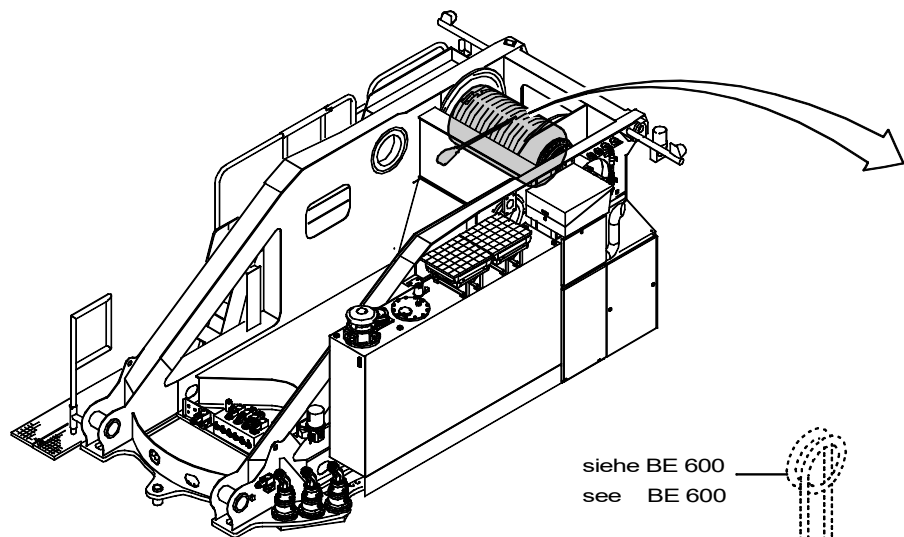

<b>GROVE</b>	VARIANTEN HUBSEILE OPTIONS HOIST ROPES	BILDTAFEL PICTORIAL DISPLAY		<b>GMK 7450</b> <b>BE 695</b> <b>G 858</b>
		10.02	<b>3066654-ETL</b>	

siehe BE 600  
see BE 600

siehe BE 600  
see BE 600