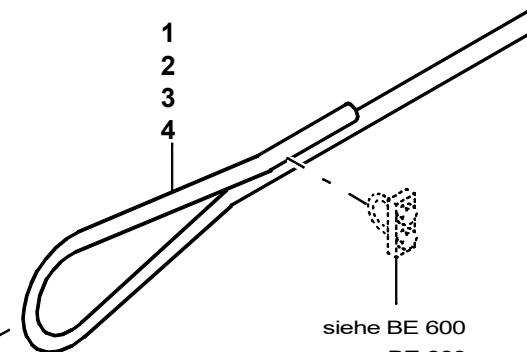

siehe BE 600
see BE 600

siehe BE 600
see BE 600