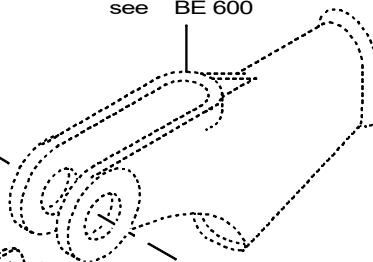

siehe BE 600
see BE 600

siehe BE 600
see BE 600